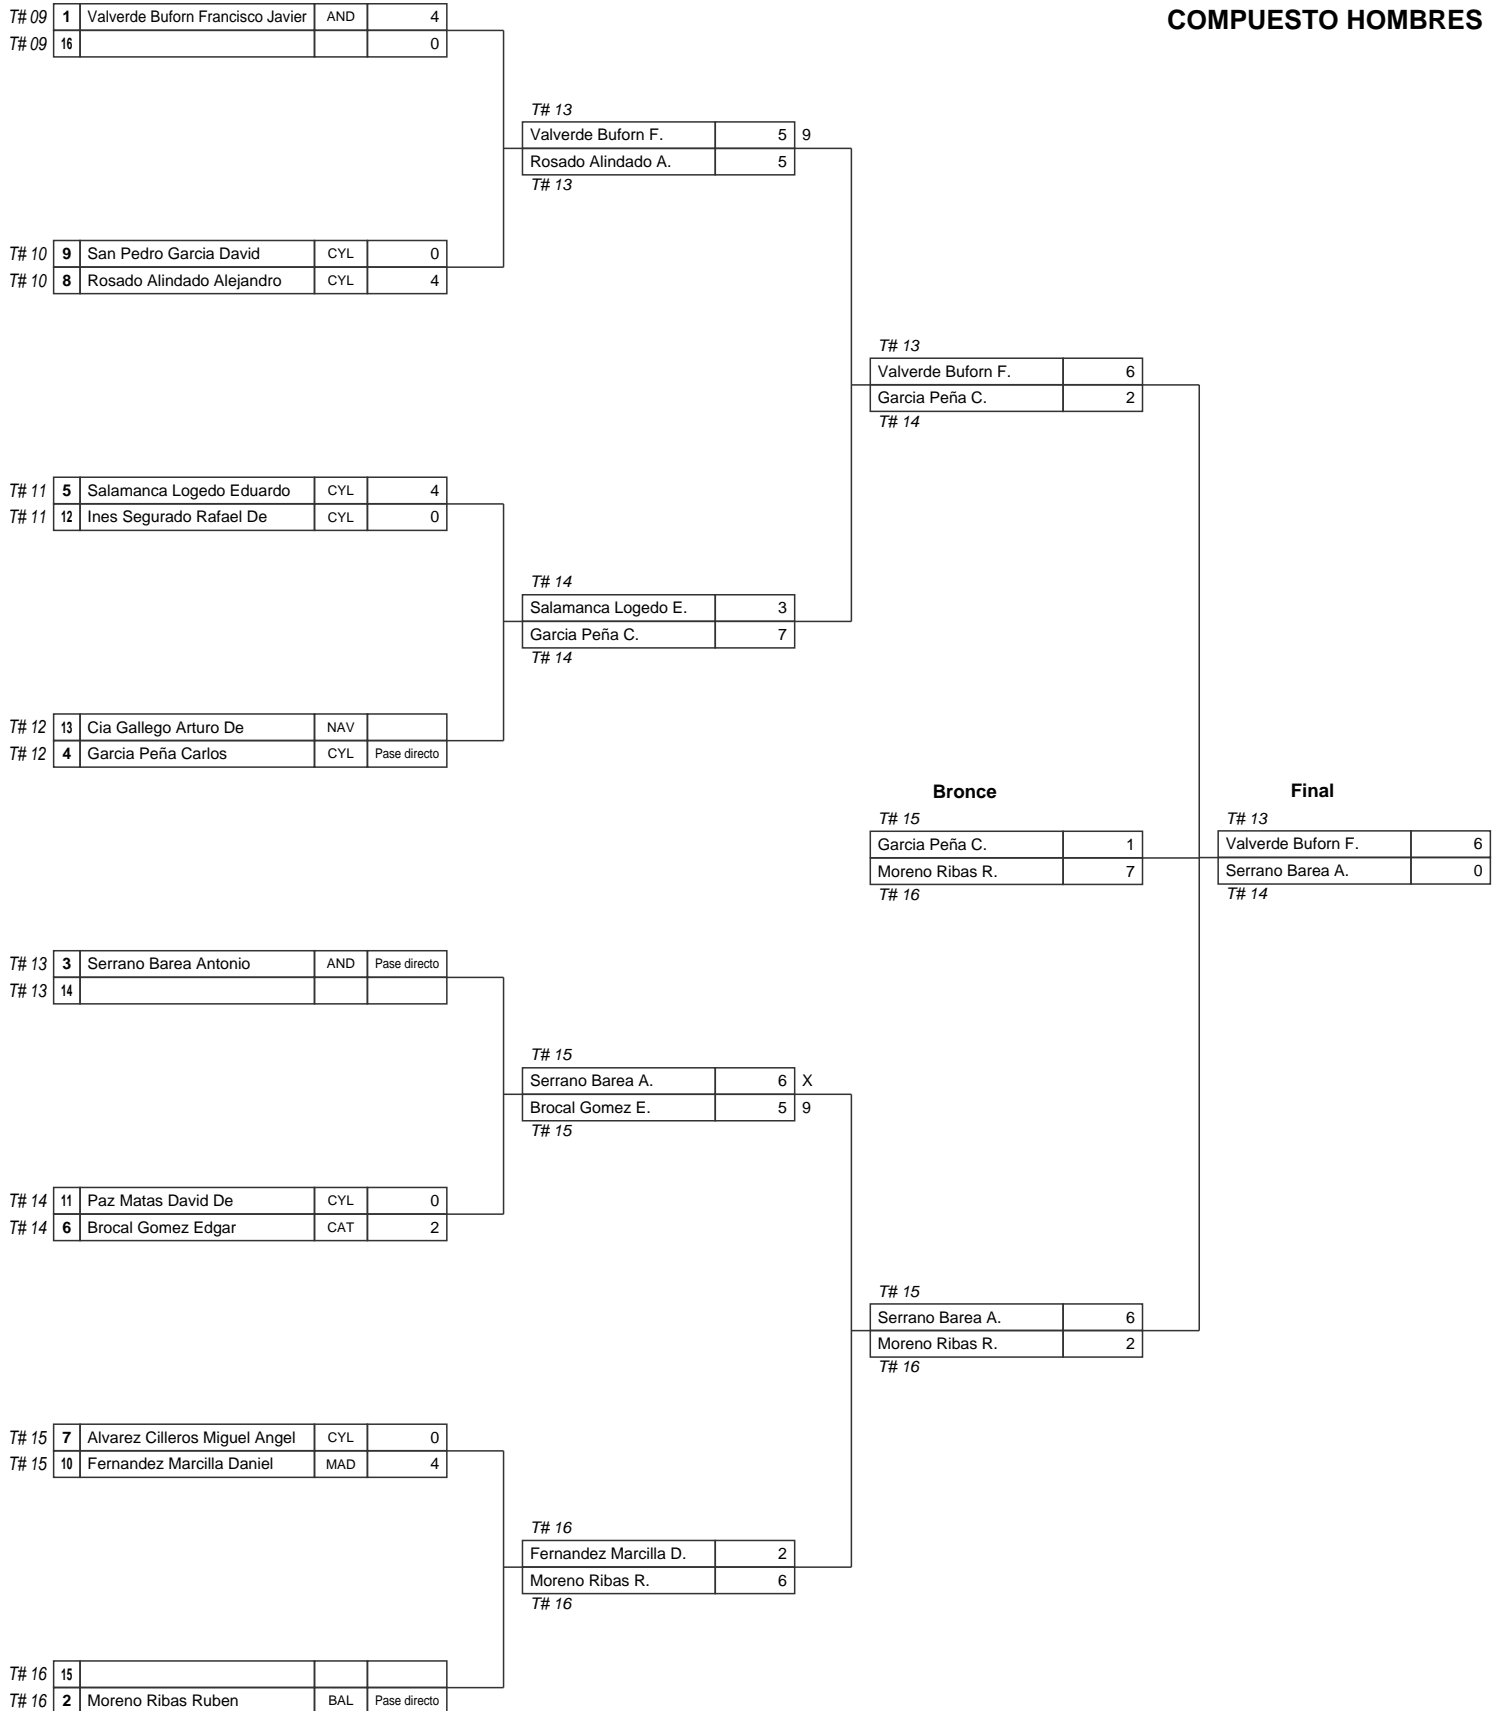

XXIII CAMPEONATO DE ESPAÑA JUNIOR

RFETA + CLUB PARDINYES (ALEF1009)

LLEIDA, Del 31-07-2010 al 01-08-2010

COMPUESTO HOMBRES

XXIII CAMPEONATO DE ESPAÑA JUNIOR

RFETA + CLUB PARDINYES (ALEF1009)

LLEIDA, Del 31-07-2010 al 01-08-2010

RECURVO MUJERES

Pos.	Atleta	P/A/C	Calif.	1/8	1/4	1/2	Final
1	GRANDAL Y GARCIA Iria	GAL Gallega	609-01	Pase directo	6	6	6
2	ALARCON TORRES Miriam	BAL Baleares	599-02	Pase directo	7	7	2
3	COLOMAR MARI Isabel	BAL Baleares	571-05	4	6	2	6
4	BLANCO FIDALGO Maria Selene	GAL Gallega	483-11	4	6	3	2
5	LOPEZ MUÑOZ Esther	PPA Principado De Asturias	585-03	Pase directo	(121) 5		
6	NADAL MARTINEZ Antonia Lara	BAL Baleares	581-04	4	(100) 4		
7	FUENTES FARRE Ada	CAT Catalana	497-08	4	(94) 2		
8	COSTA RIGUILLO Anna	CAT Catalana	483-10	4	(85) 1		
9	SIXTO TRESANCHEZ Victoria	CAT Catalana	490-09	2			
	DELGADO RUIZ Irene	MAD Madrid	538-06	0			
	VILARIÑO MARTINEZ Rebeca	GAL Gallega	497-07	0			
	PIQUER GARCIA Julia	CAT Catalana	453-12	0			
	GOMEZ DE MEMBRILLERA FERNANDEZ Maria Concepcion	GAL Gallega	234-13	0