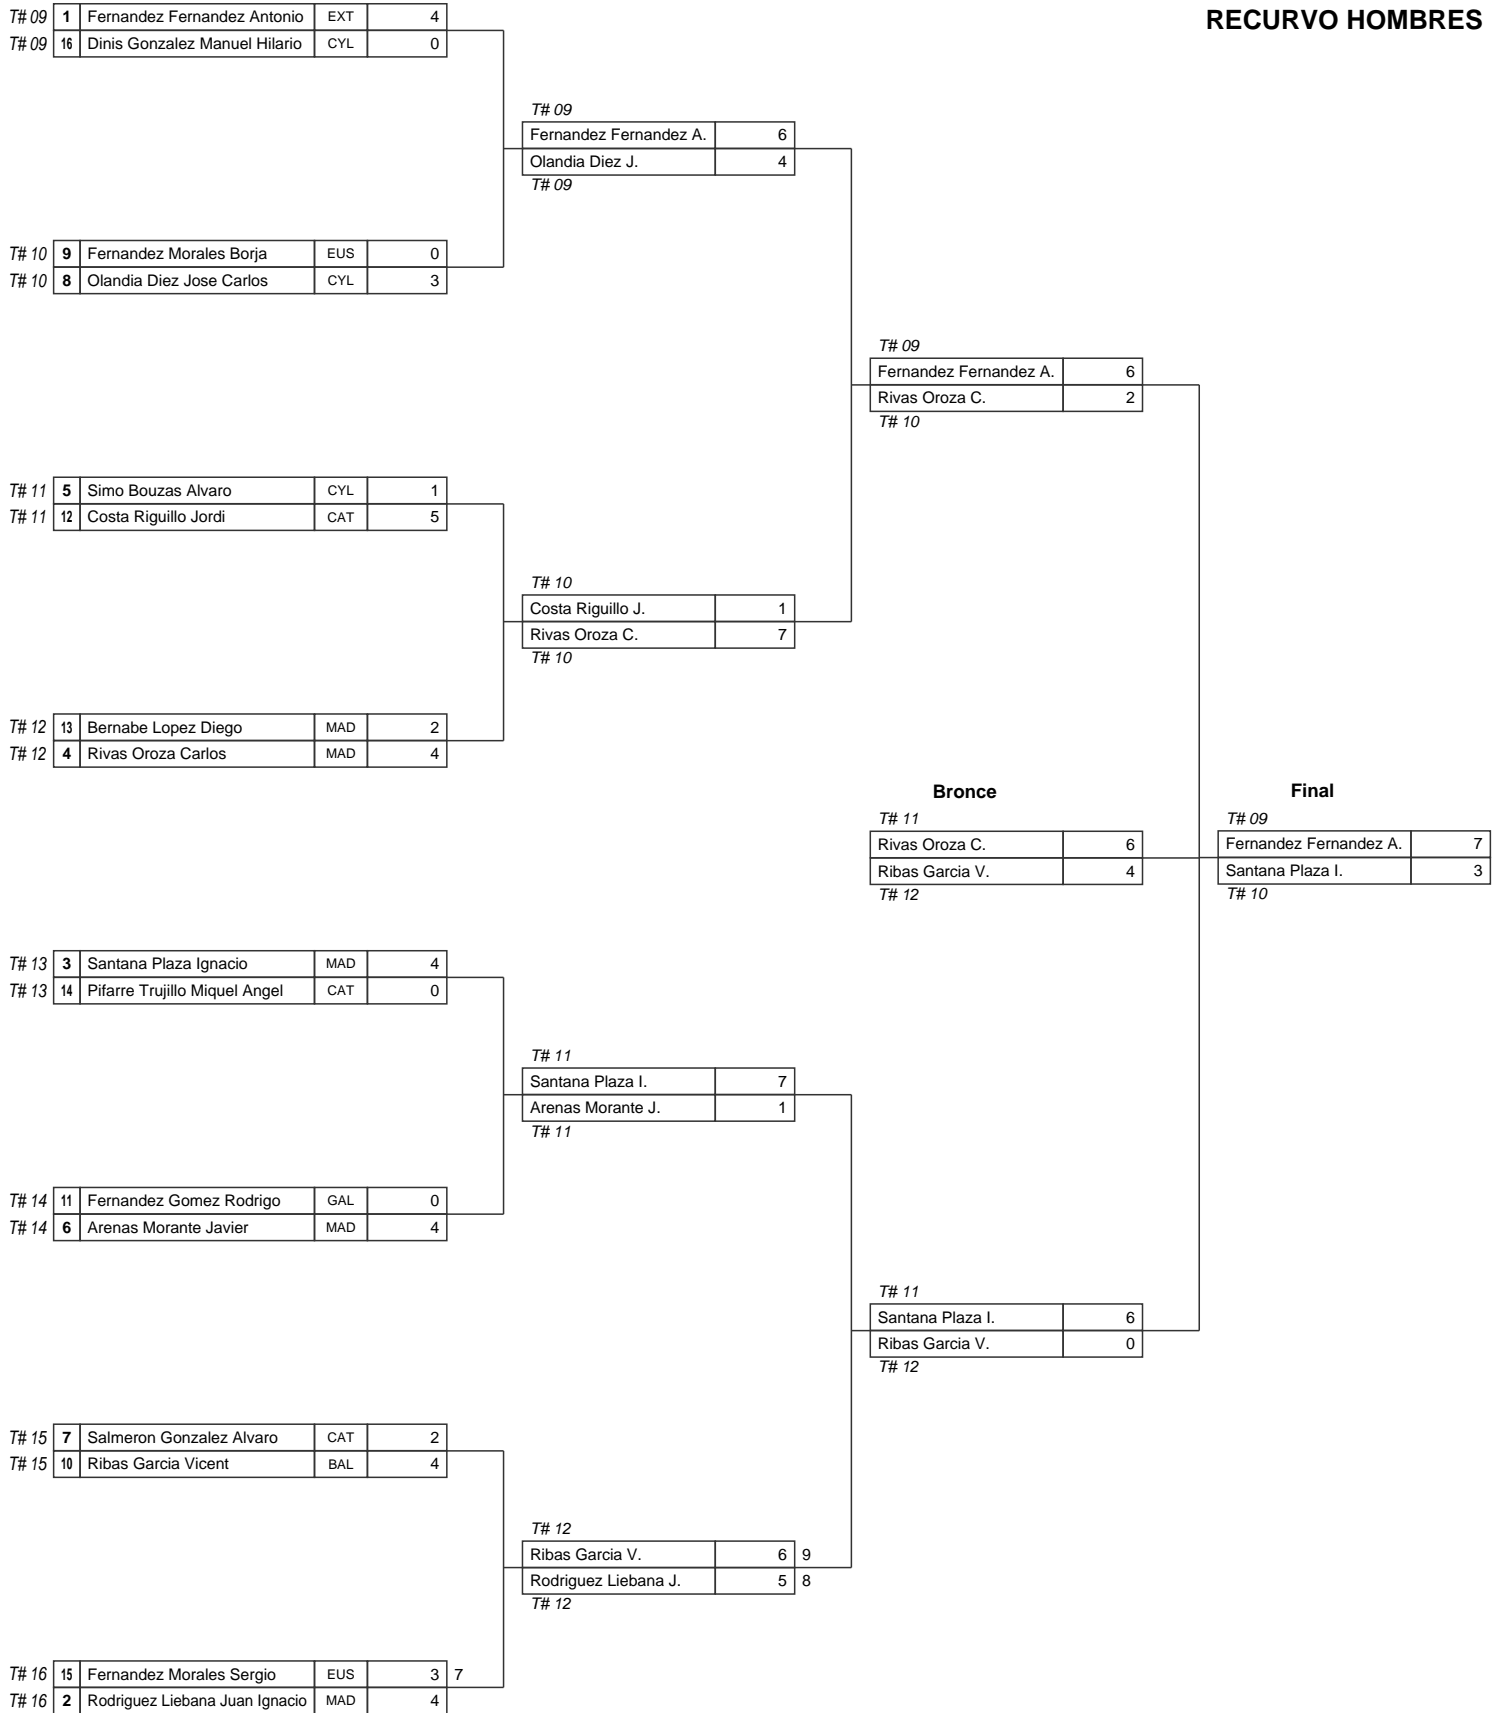

RECURVO HOMBRES

XXIII CAMPEONATO DE ESPAÑA JUNIOR

RFETA + CLUB PARDINYES (ALEF1009)

LLEIDA, Del 31-07-2010 al 01-08-2010

COMPUESTO MUJERES

T# 05	1	Riera Mari Maria Neus	BAL	Pase directo
T# 05	8			

T# 06	5	Socorro Garces Nereida	CAN	6
T# 06	4	Hipola Ellingson Yolanda	CAN	2