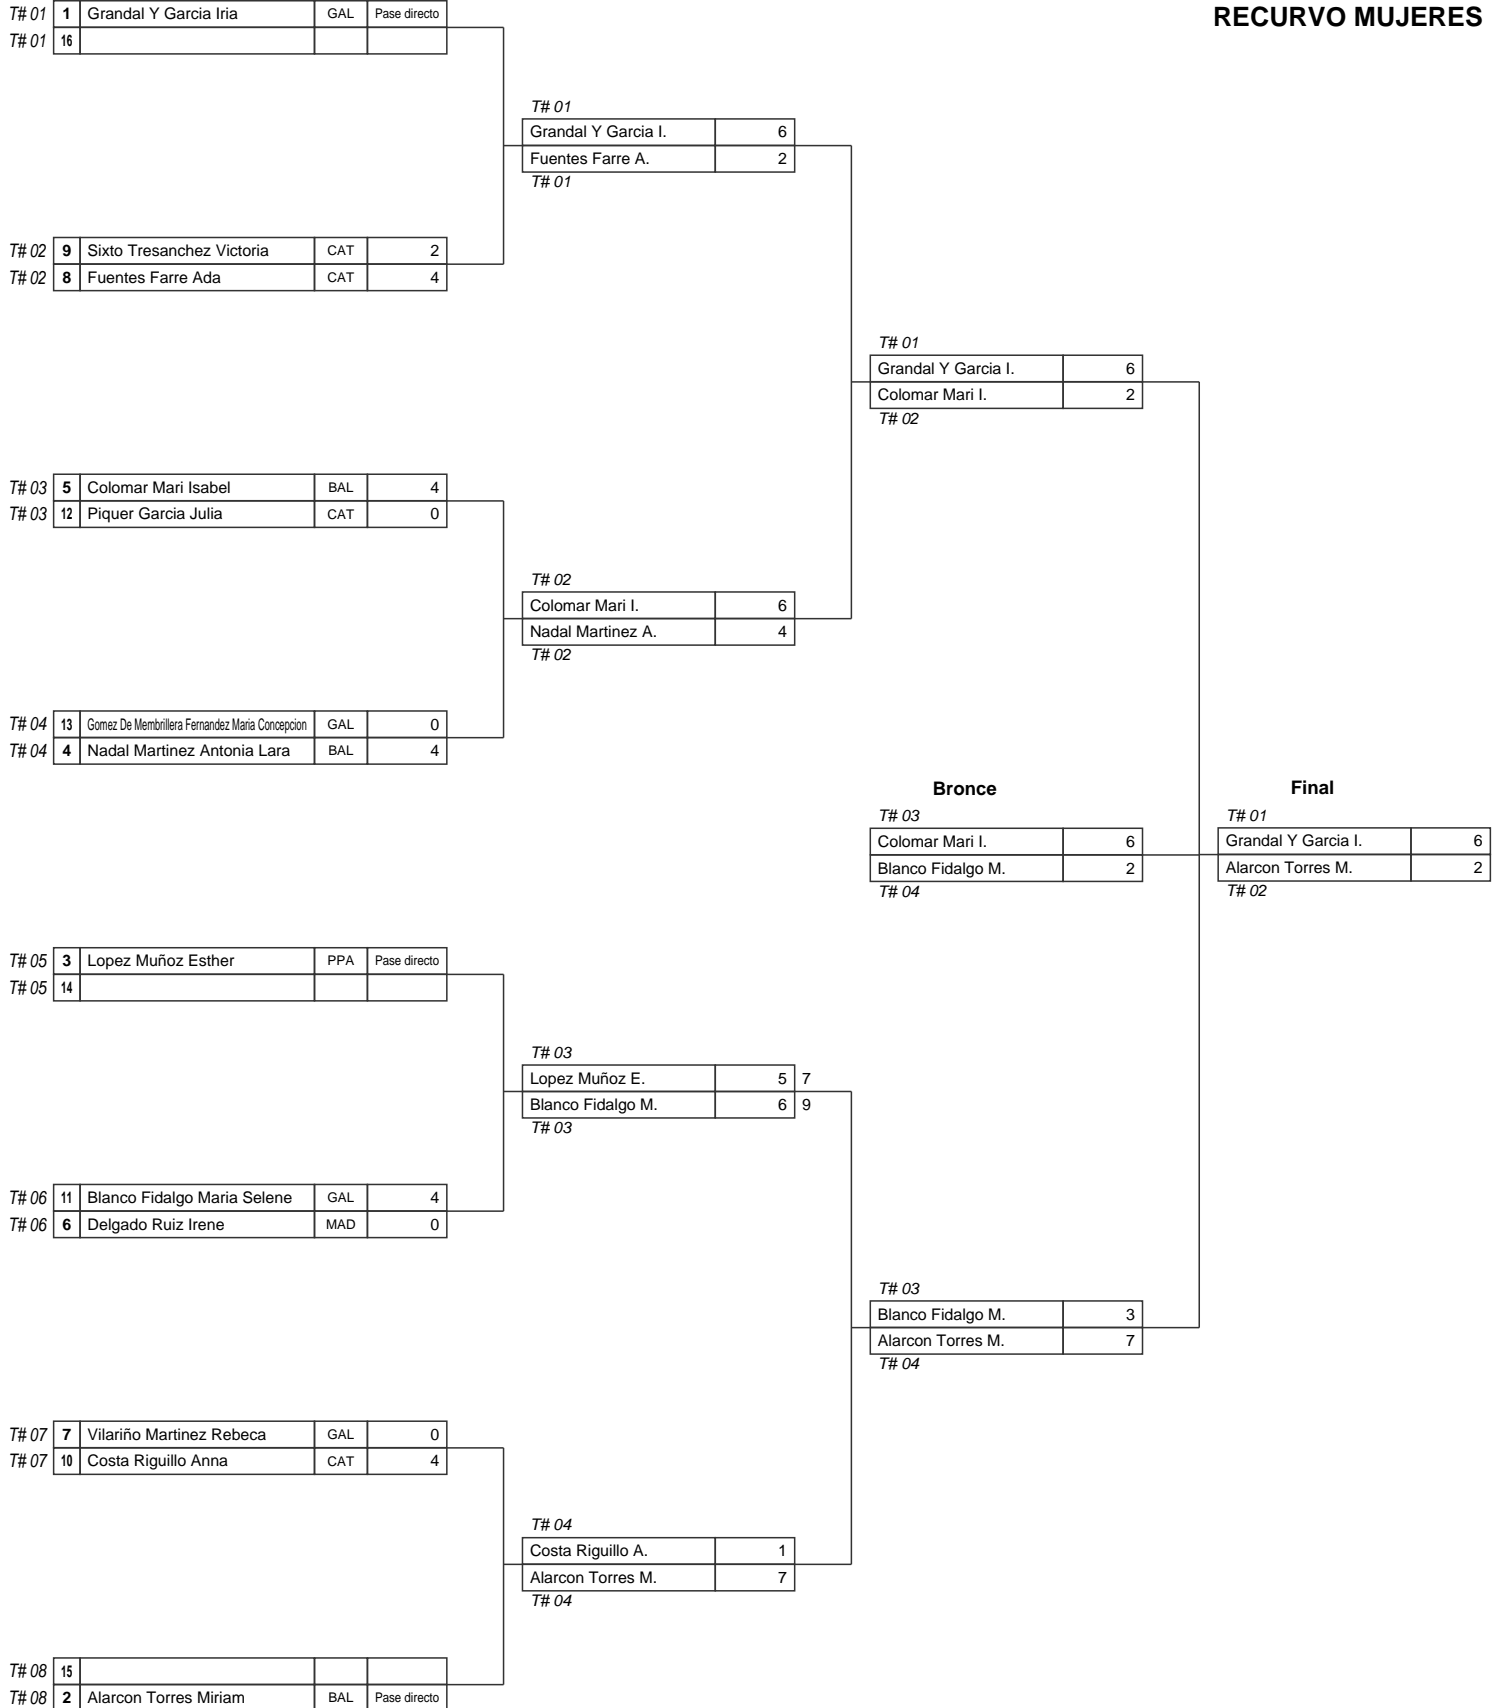

XXIII CAMPEONATO DE ESPAÑA JUNIOR

RFETA + CLUB PARDINYES (ALEF1009)

LLEIDA, Del 31-07-2010 al 01-08-2010

RECURVO MUJERES